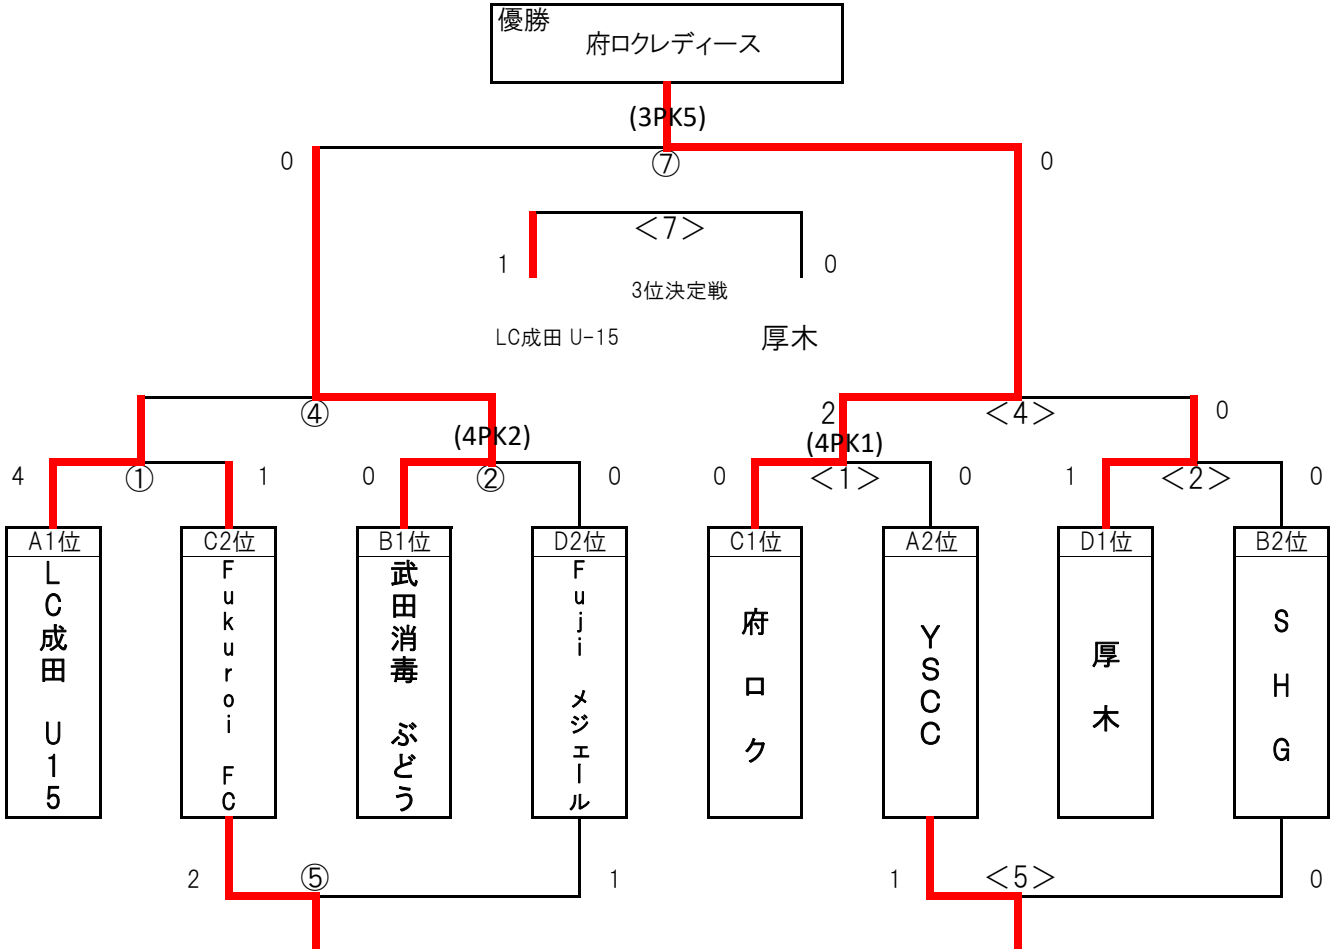

Bコート

NO	キックオフ	対戦チーム		審判
<1>	9:30	府ロク	0 - 0 (4 PK 1)	YSCC LC成田 NEXT 1 エスペランサ 2
<2>	10:30	厚木	1 - 0	SHG <1>勝1 <1>負2
<3>	11:30	LC成田 NEXT	0 - 0 (4 PK 2)	エスペランサ <2>勝1 <2>負2
<4>	12:30	<1>勝 府ロク	2 - 0	厚木 <2>勝 <3>勝1 <3>負2
<5>	13:30	<1>負 YSCC	1 - 0	SHG <2>負 <4>勝1 <4>負2
<6>	14:30	③負 島田プリンセス	0 - 5	エスペランサ <3>負 <5>勝1 <5>負2
<7>	15:30	④負 LC成田 U-15	2 - 0	厚木 <4>負 本 部

試合時間【20-5-20】

※熱中症対策として、給水タイム又はクーリングブレイク 前半3分 後半3分をとる事とする

閉会式 ⑦ <7>の試合が終わり次第行います。

《U-15 決勝トーナメント》

《U-15 下位トーナメント》