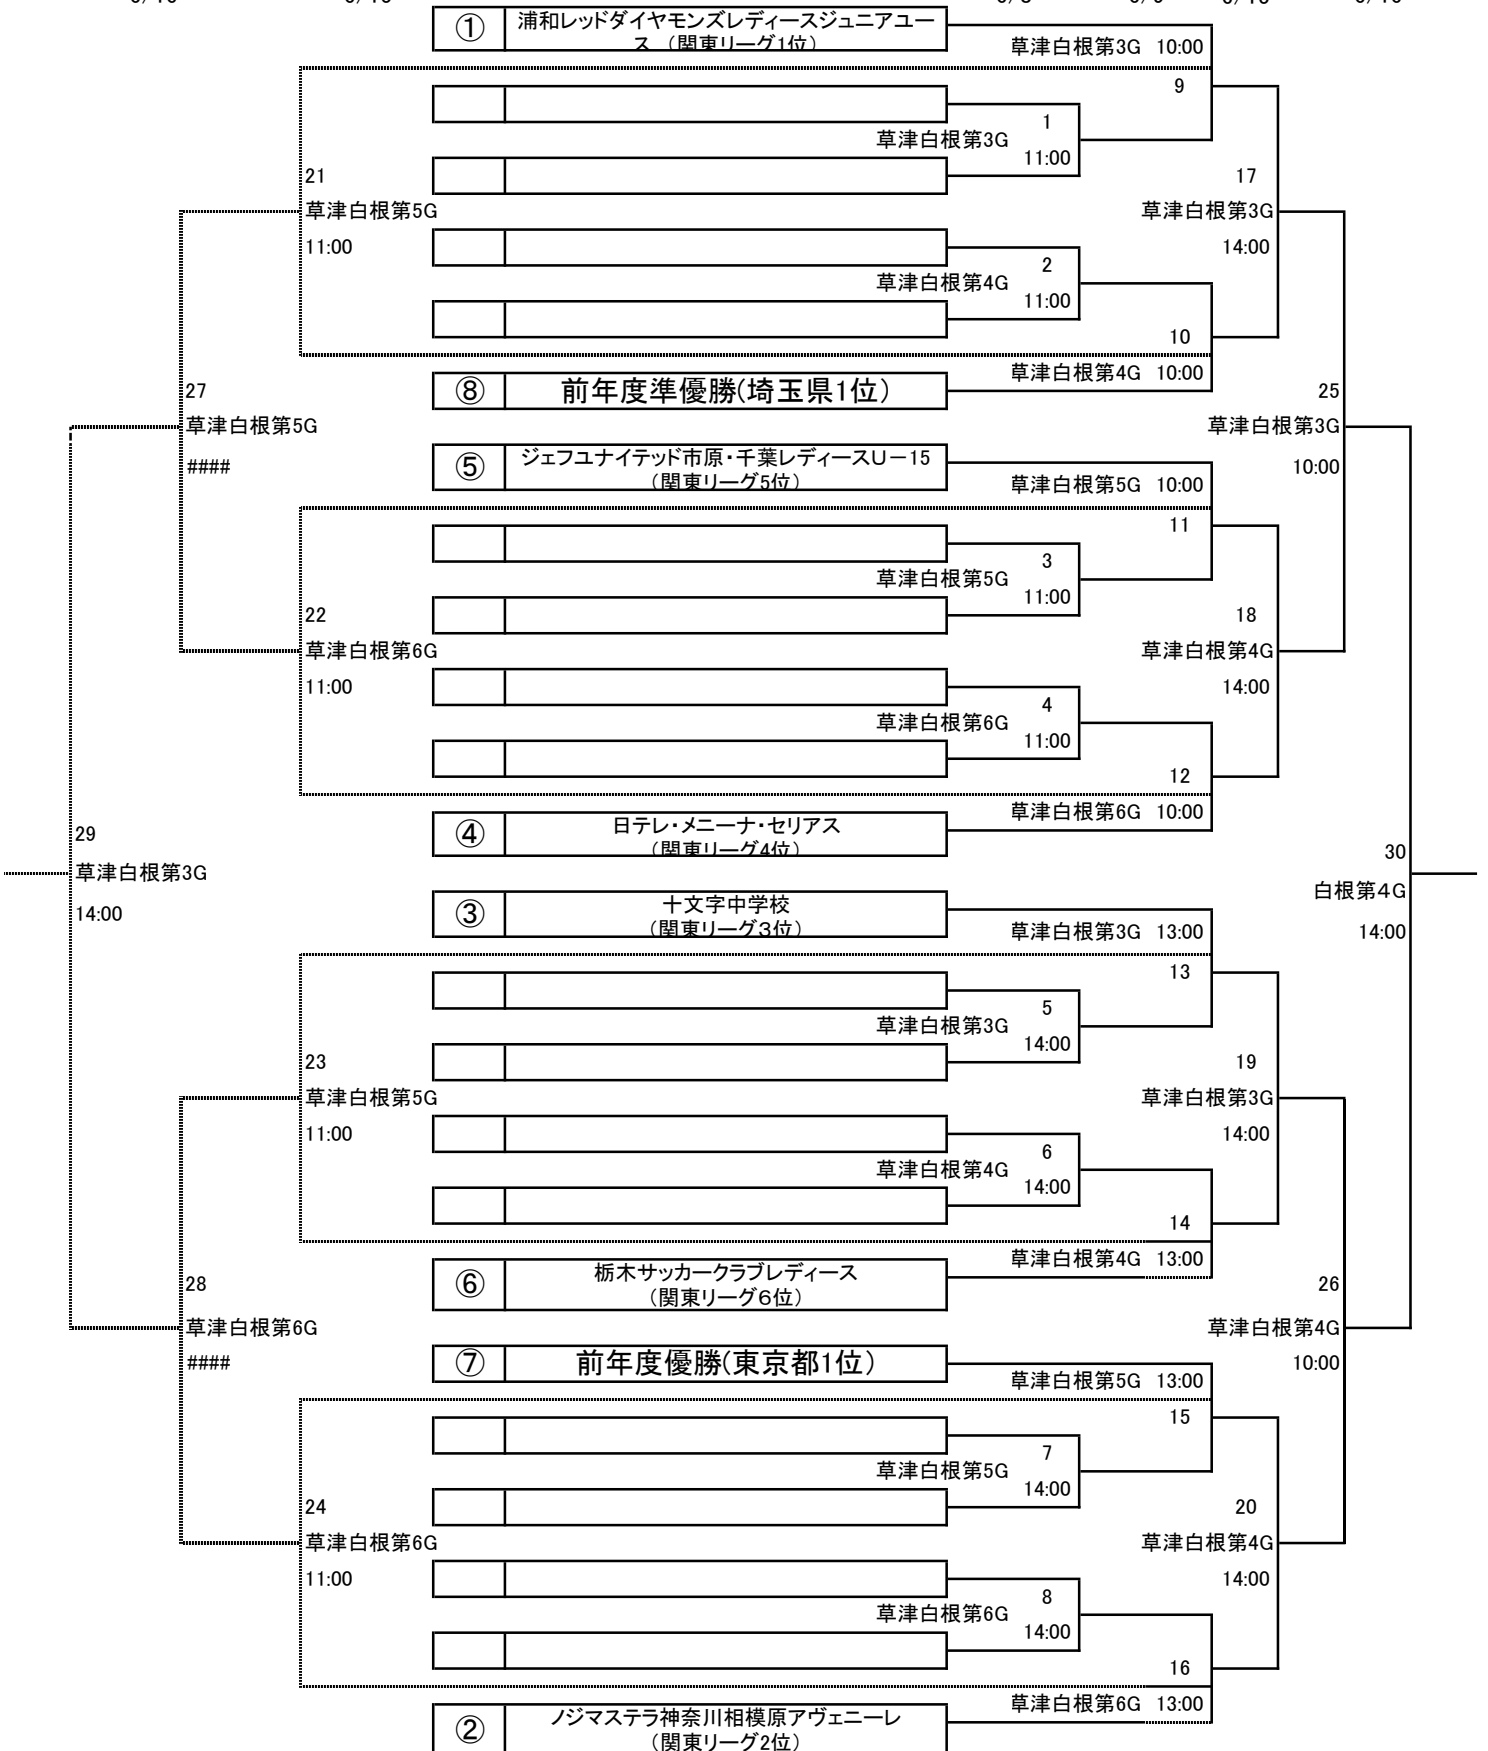

第24回関東女子ユース(U-15)サッカー選手権大会 (兼)JFA第24回全日本女子U-15サッカー選手権大会関東予選

6/16 6/15 6/8 6/9 6/15 6/16

フレンドリーマッチー対戦表 (6月9日・草津白根南本町グラウンド)

1の敗者		9:30	①
2の敗者			
3の敗者		10:50	②
4の敗者			
5の敗者		12:10	③
6の敗者			
7の敗者		13:30	④
8の敗者			

フレンドリーマッチー対戦表 (6月16日・草津白根南本町グラウンド)

17の敗者		9:30	⑤
18の敗者			
19の敗者		10:50	⑥
20の敗者			
21の敗者		12:10	⑦
22の敗者			
23の敗者		13:30	⑧
24の敗者			